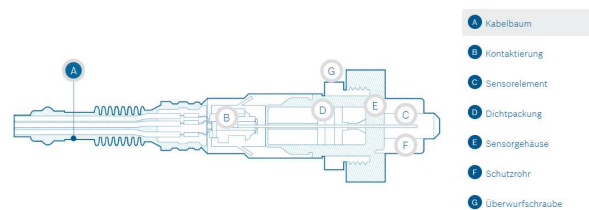

Die Einhaltung von Abgasgrenzwerten wird durch das umfassende Know-how von Bosch unterstützt, dem Pionier des Partikelsensors.

Präzise und aktuelle Daten aus dem Abgastrakt sind die Grundlage für sämtliche Funktionen – von der Gemischbildung bis zur Abgasnachbehandlung. Dafür werden spezielle Sensoren entwickelt. Vor allem für die Einhaltung von Emissionsvorschriften sind weitere Sensoren erforderlich, auch der Partikelsensor.

Dieser wird für die Funktionsüberwachung des Dieselpartikelfilters (DPF) eingesetzt und unterstützt somit die Reduktion der Partikelemissionen um bis zu 99 %.

Der Partikelsensor ist sowohl für die Verwendung in Personenkraftwagen als auch in Nutzfahrzeugen, hier mit angepasstem Sensorsteuergerät (SCU), entwickelt worden.

Produktnutzen

- Beitrag zur Einhaltung der Emissionsgrenzwerte und der On-Board-Diagnose-Vorschriften
- Systemkompetenz von Diagnosefunktion und Sensor
- Kommunikation mit dem Motorsteuergerät durch CAN-Interface
- Freie Wahl bei der Einbauposition respektive nach dem DPF
- Ungerichteter Verbau der Sonde (Schnittstelle Sensor/Abgasrohr)
- Einfache und schnelle Montage durch Überwurfschraube

Technische Daten:

Lebensdauer: 250 000 km

Max. Abgastemperatur: < 850 °C

Messprinzip: Resistiv

Nennspannung: 12 V/24 V

© Robert Bosch GmbH 2018. Alle Rechte vorbehalten, auch bzgl. jeder Verfügung, Verwertung, Reproduktion, Bearbeitung, Weitergabe sowie für den Fall von Schutzrechtsanmeldungen.

- ✓ **Der Partikelsensor ist eine wichtige Komponente bei der Abgasnachbehandlung mit exzellenten Umsatzchancen (siehe folgende Liste).**

SPEED Autoteile (D) ist ein unabhängiger Exporteur in Familienbesitz mit über 25 Jahren an Erfahrung, der hochwertige Teile und Zubehör - Original und OEM - zu wettbewerbsfähigen Preisen anbietet, mit mehr als eine Million Teile auf Lager.

Kontakt Schweiz

SPEEDAUTOTEILE

PHONE: +41 79 593 0885

Email: Volker.Hevler@Speed-Autoteile.com

WWW.SPEEDAUTOTEILE.COM